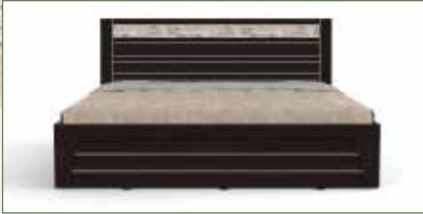

BUDGET SERIES

BESIL

Budget Series

1-Fabric Wood
2-White

	King Size Bed W: 1875 X L: 2155 X H: 935		Quine Size Bed W: 1570 X L: 2155 X H: 935		Single Size Bed W: 960 X L: 2155 X H: 935
	2 Door Wardrobe W: 800 X D: 625 X H: 1980		3 Door Wardrobe W: 1200 X D: 625 X H: 1980		4 Door Wardrobe W: 1600 X D: 625 X H: 1980
	Drasser Unit W: 600 X D: 400 X H: 1815		Side Table W: 400 X D: 400 X H: 385		