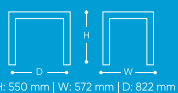

2.85 KG

Blue ●

Orange ●

Green ●