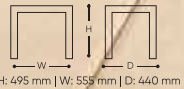

BABY DESK TEA TABLE

1 साल की
गारंटी

- Matt & Gloss Finish
- Strong Legs

1.6 KG

Brown ●

7021

1 साल की
गारंटी

- Mid Back Chair
- Gloss Chair
- Unique Back Design
- Comfortable Hand Rests