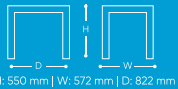

Fixed Center Table

1 साल की गारंटी

- Strong Legs
- Matt Finish

2.85 KG

Sandalwood Brown Beige I Silver Rosewood W Brown

9021

1 साल की गारंटी

- Mid Back Heavy Chair
- Comfortable Seat