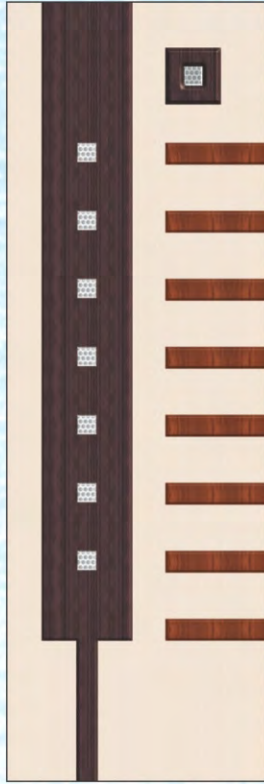

SPM Digi.-02